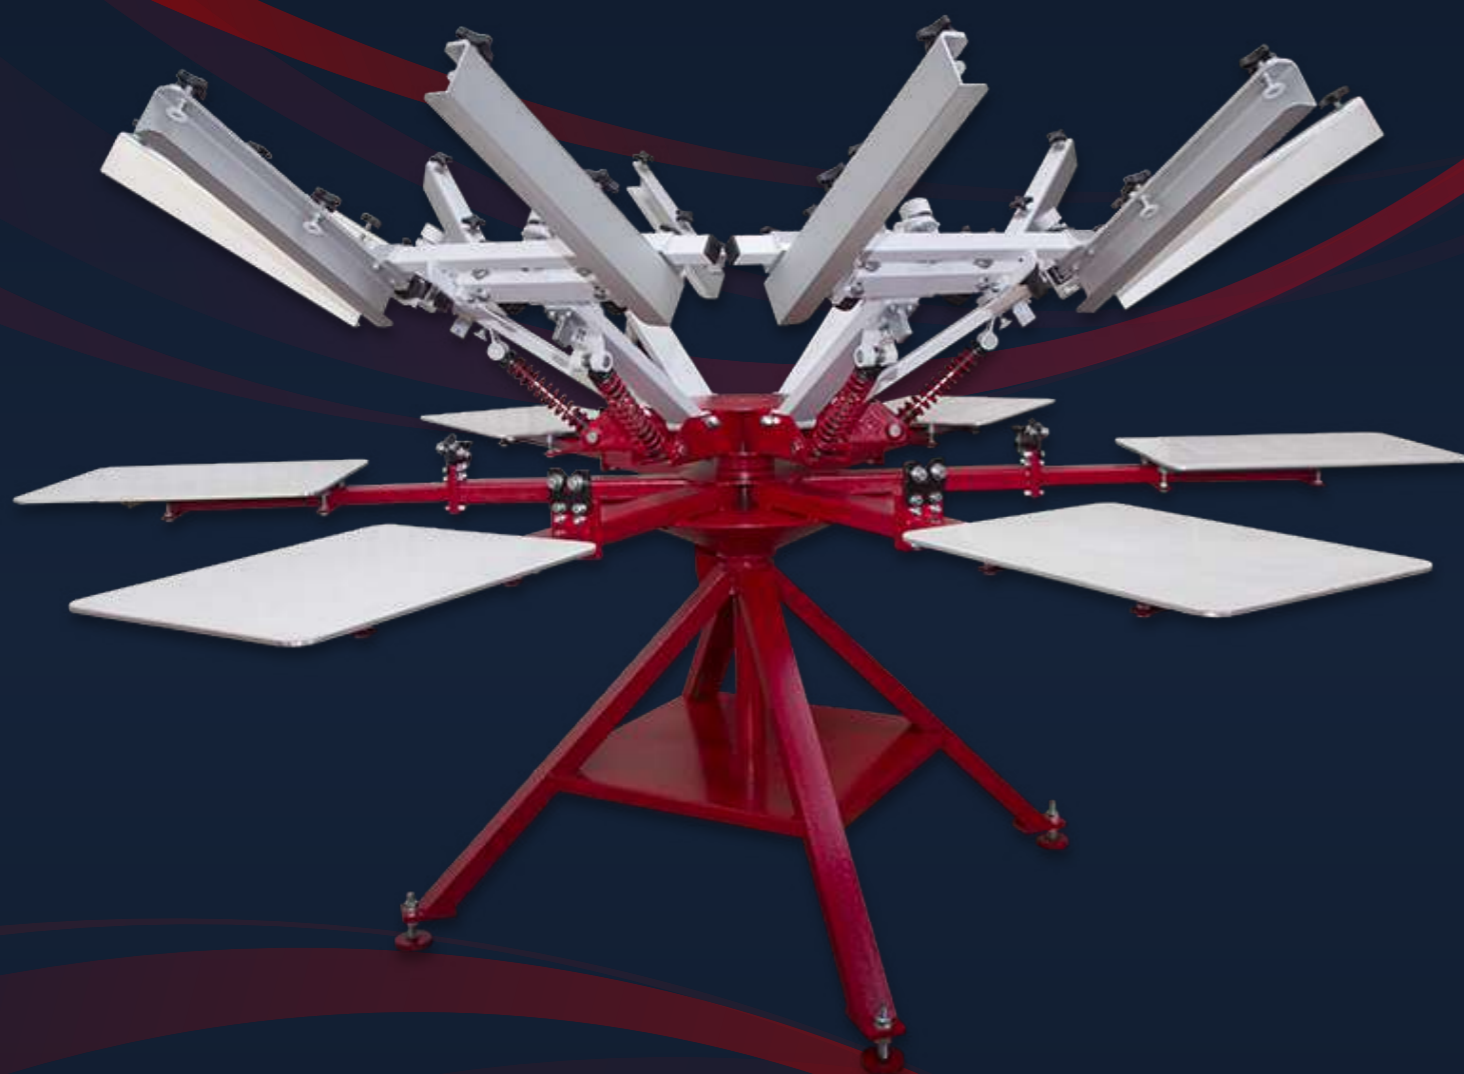

LIGHTNING

Коммерческий уровень ручного пресса

Лучшие показатели эффективности в своем классе. Доступная цена для пресса начального уровня

Простой в использовании

- Эргономичный дизайн удобный для пользователя
- Легкий и прочный

Доступно в конфигурациях:

- ❖ 4 станции/ 4 цвета – 8 станций/ 8 цветов
- ❑ Максимальная область печати: 53cm x 71cm

Дизайн и конструкция

- Регистрационные замки с двойными подшипниками обеспечивают наилучшее качество работы с многоцветной печатью
- Стальные рамы и роликовые подшипники для плавной и быстрой работы
- Боковые зажимы сохраняют стабильность положения экрана при регистрации
- Наименьшее затрата времени для приготовления к работе

Печатные головки

- Регулируемая система натяжения направляющей пружины для плавного подъема
- Регулировка высоты контакта и экрана на каждой печатающей головке (central off contact)
- All-Heads Down на моделях 4s / 4c, 6s / 6c и 8s / 8c, предназначенные для печати любого цвета с любой печатающей головки

Система паллет

- Стандартные паллеты 41см x 56см (16" x 22") из цельного алюминия
- Скользящая система паллет
- Лазерная система выравнивания для быстрого и удобного расположения паллет

Дополнительные опции