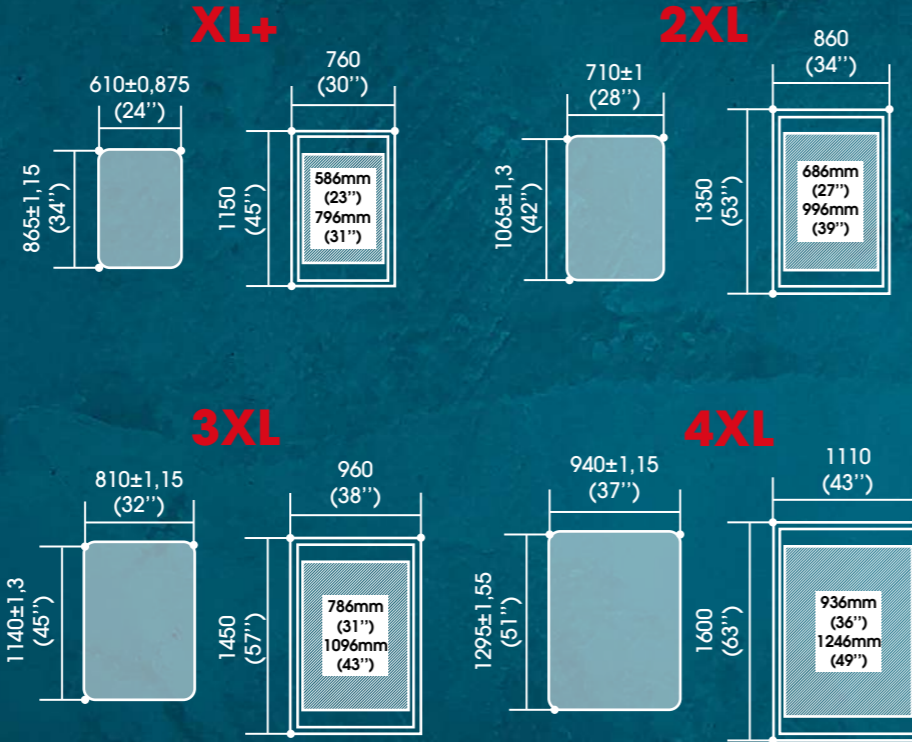

ANATOL Infinity	INF 1610	INF 2014	INF2418	INF3226	INF3630	INF4034	INF4438	INF4842
Number of colors (max)	10	14	18	26	30	34	38	42
Number of pallets	16	20	24	32	36	40	44	48
Number of Flash cure								

		XL+							
Total length (m/Ft-In)	short	7m 12,5cm 23Ft 5In	8m 75cm 28Ft 10In	10m 37,5cm 34Ft 2In	13m 62,5cm 44Ft 10In	15m 25cm 50Ft 2In	16m 87,5cm 55Ft 5In	18m 50cm 60Ft 9In	20m 12,5cm 66Ft 2In
	long	8m 8,5cm 26Ft 8In	9m 99cm 32Ft 10In	11m 89,5cm 39Ft 2In	15m 70,5cm 51Ft 8In	17m 61cm 57Ft 10In	19m 51,5cm 64Ft 2In	21m 42cm 70Ft 4In	23m 32,5cm 76Ft 8In
Total height (m/Ft-In)	1m 78cm/5Ft 11In								
Total width (m/Ft-In)	3m 65cm/12Ft								

		2XL							
Total length (m/Ft-In)	short	8m 48,5cm 27Ft 11In	10m 39cm 34Ft 2In	12m 29,5cm 40Ft 5In	16m 10,5cm 52Ft 11In	18m 1cm 59Ft 2In	19m 91,5cm 65Ft 5In	21m 82cm 71Ft 8In	23m 72,5cm 77Ft 11In
	long	10m 63cm 34Ft 11In	13m 7cm 42Ft 11In	15m 51cm 50Ft 11In	20m 39cm 66Ft 11In	22m 83cm 74Ft 12In	25m 27cm 82Ft 12In	27m 71cm 90Ft 12In	30m 15cm 98Ft 12In
Total height (m/Ft-In)	1m 78cm/5Ft 11In								
Total width (m/Ft-In)	4m 19cm/13Ft 6In								

		3XL							
Total length (m/Ft-In)	short	10m 83cm 35Ft 8In	13m 27cm 43Ft 8In	15m 71cm 51Ft 8In	20m 59cm 67Ft 8In	23m 3cm 75Ft 8In	25m 47cm 83Ft 8In	27m 91cm 91Ft 8In	30m 35cm 99Ft 8In
	long								
Total height (m/Ft-In)	1m 78cm/5Ft 11In								
Total width (m/Ft-In)	4m 25cm/14Ft								

		4XL							
Total length (m/Ft-In)	short	12m 29cm 40Ft 5In	15m 3,5cm 49Ft 5In	17m 78cm 58Ft 5In	23m 27cm 76Ft 5In	26m 1,5cm 85Ft 5In	28m 76cm 94Ft 5In	31m 50,5cm 103Ft 5In	34m 25cm 112Ft 5In
	long								
Total height (m/Ft-In)	1m 78cm/5Ft 11In								
Total width (m/Ft-In)	4m 55cm/15Ft								